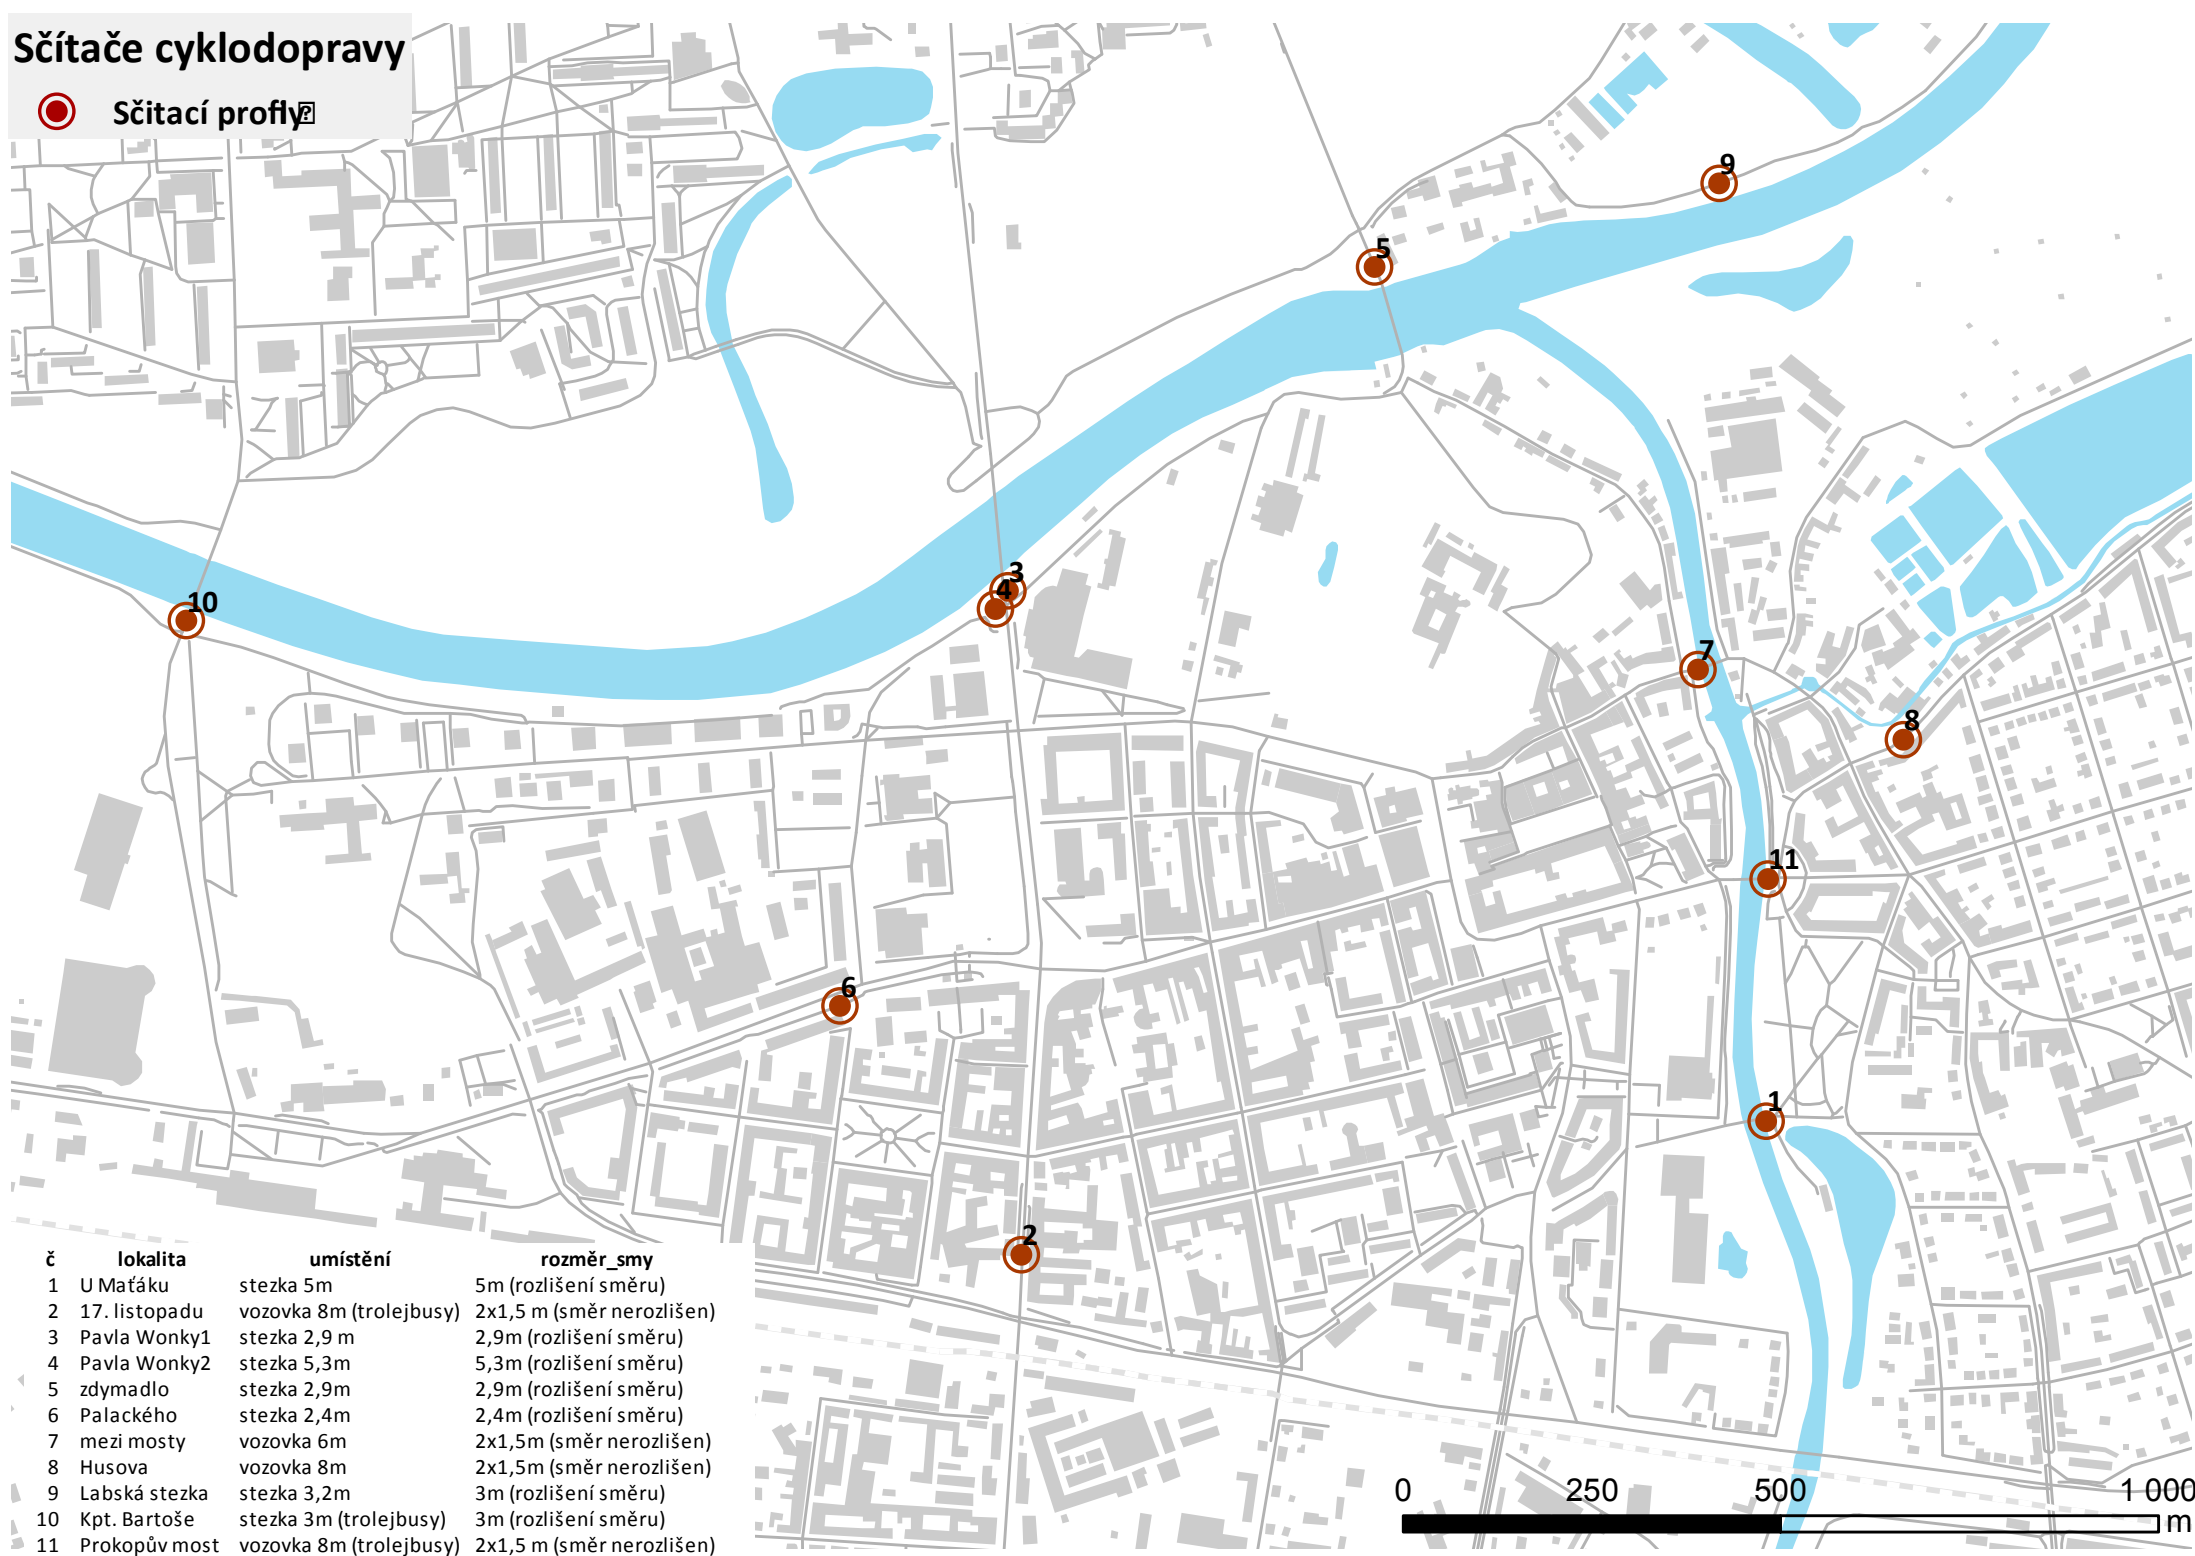

# Sčítače cyklodopravy

● Sčítací profily

č	lokality	umístění	rozměr_smy
1	U Matáku	stezka 5m	5m (rozdílení směru)
2	17. listopadu	vozovka 8m (trolejbusy)	2x1,5 m (směr nerozlišen)
3	Pavla Wonky1	stezka 2,9 m	2,9m (rozlišení směru)
4	Pavla Wonky2	stezka 5,3m	5,3m (rozlišení směru)
5	zdyadlo	stezka 2,9m	2,9m (rozlišení směru)
6	Palackého	stezka 2,4m	2,4m (rozlišení směru)
7	mezi mosty	vozovka 6m	2x1,5m (směr nerozlišen)
8	Husova	vozovka 8m	2x1,5m (směr nerozlišen)
9	Labská stezka	stezka 3,2m	3m (rozlišení směru)
10	Kpt. Bartoše	stezka 3m (trolejbusy)	3m (rozlišení směru)
11	Prokopův most	vozovka 8m (trolejbusy)	2x1,5 m (směr nerozlišen)